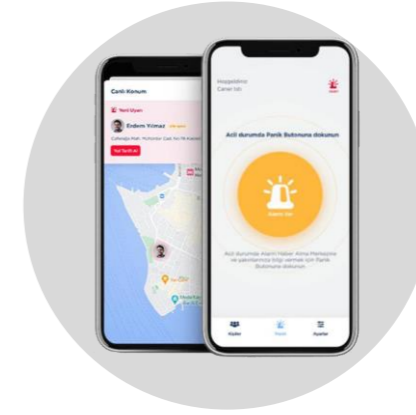

Duman Dedektörü

Karbonmonoksit Dedektörü

Manyetik Kontak

Cam Kırma Dedektörü

Mobil Panik Butonu

Kişiselleştirilebilir Akıllı Güvenlik Otomasyon Platformu

Lütfen Seçim Yapınız

Akıllı Video