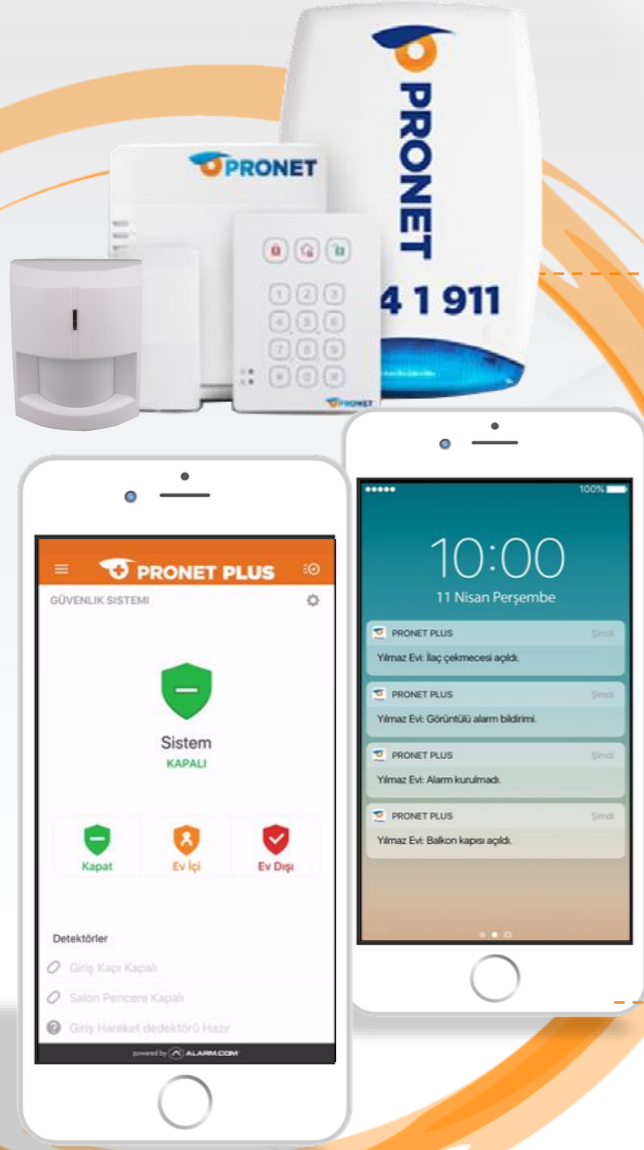

PRONET Nasıl Çalışır?

Pronet Alarm Sistemi,
tehlike anında Pronet
Alarm Haber Alma
Merkezi'ne sinyal
gönderir.

PRONET Nasıl Çalışır?

Pronet Alarm Sistemi, tehlike anında Pronet Alarm Haber Alma Merkezi'ne sinyal gönderir.

PRONET Nasıl Çalışır?

1
Pronet Alarm Sistemi, tehlike anında Pronet Alarm Haber Alma Merkezi'ne sinyal gönderir.

2
Pronet Alarm Haber Alma Merkezi ortalama 10 saniyede sizi, size ulaşamazsa yakınlarınızı arar.

Pronet Plus Alarm Sistemi ile Güvenliğinizi Bir Üst Seviyeye Taşıyın

Pronet Plus Alarm Sistemi

Pronet Alarm Sistemi

- Akıllı Güvenlik Sistemi Otomasyon Platformu
- Akıllı Güvenlik Çözümleri ile Entegrasyon
- Kişiselleştirilmiş Güvenlik Senaryoları
- Giriş Gecikme Süresi – Sabotaj Uyarısı
- Uzaktan Alarm Kurma ve Kapatma
- Anlık Bildirimler ve Geçmiş Takibi
- Alarm Kurma Hatırlatma Servisi